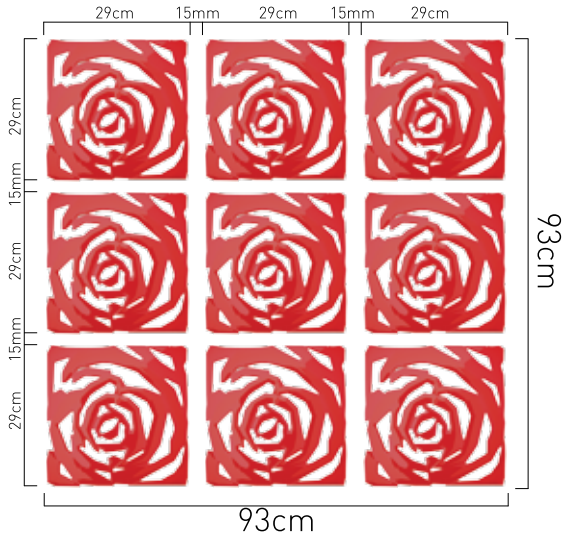

UYGULAMA HOW TO APPLY

Krom Kanca
Chrome Hook